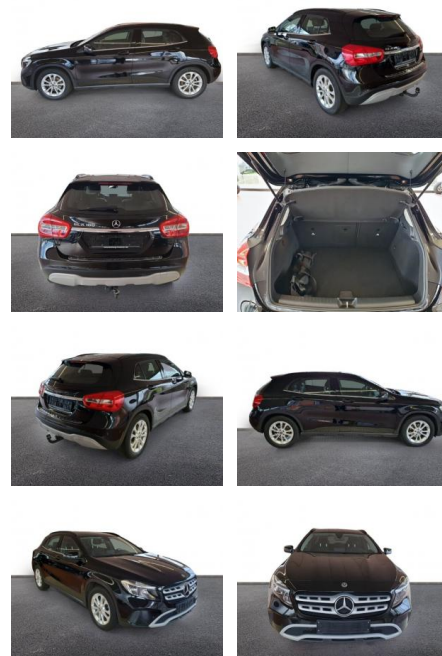

AH32-1J684048 **Angebotsnr.:**

Erstzulassung:	Kilometer:	Farbe:	Leistung:	Kraftstoffart:
01.11.2019	73.101	Schwarz	90 kW / 122 PS	Benzin

PREIS
18.500 €

FINANZIERUNGSBEISPIEL

Laufzeit: 72 Monate Anzahlung: 25 %
Basis-Finanzierung:* Mtl. Rate:
Zielraten-Finanzierung:** **1160 €**