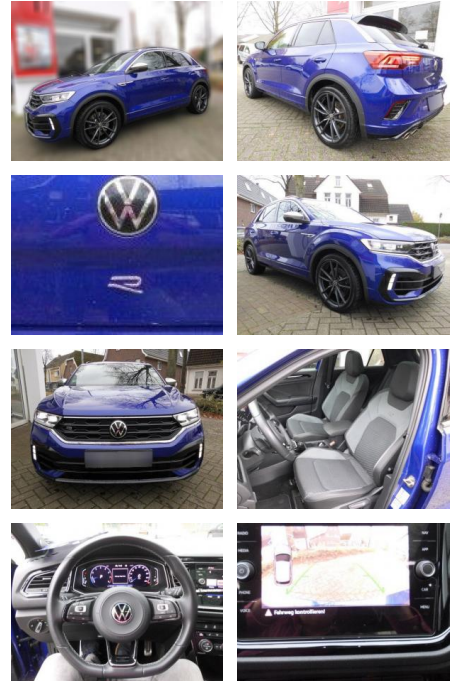

Erstzulassung:	Kilometer:	Farbe:	Leistung:	Kraftstoffart:
26.09.2021	33.641		221 kW / 300 PS	Benzin

PREIS
33.860 €

FINANZIERUNGSBEISPIEL

Laufzeit: 72 Monate Anzahlung: 25 %
 Basis-Finanzierung:* Mtl. Rate:
 Zielraten-Finanzierung:** **294 €** Mtl. Rate

- Licht- und Sicht-Paket 1
- LM-Felgen 8x19 (Pretoria)
- Dark Graphite
- (matt)
- Metallic-Lackierung
- Panorama Schiebe-/Hebedach vorn elektrisch
- mit Panoramadach hinten
- Rückfahrkamera (Rear View)
- Sound-System beats
- ***Weitere Ausstattung: 3-Punkt-Sicherheitsgurt hinten mitte**
- Abbiegelicht
- Active Info-Display (Instrumentenanzeige digital)
- Airbag Fahrer-/Beifahrerseite
- Beifahrerairbag abschaltbar
- Ambiente-Beleuchtung weiß
- Antriebs-Schlupfregelung (ASR)
- Anzeige für Waschwasserstand