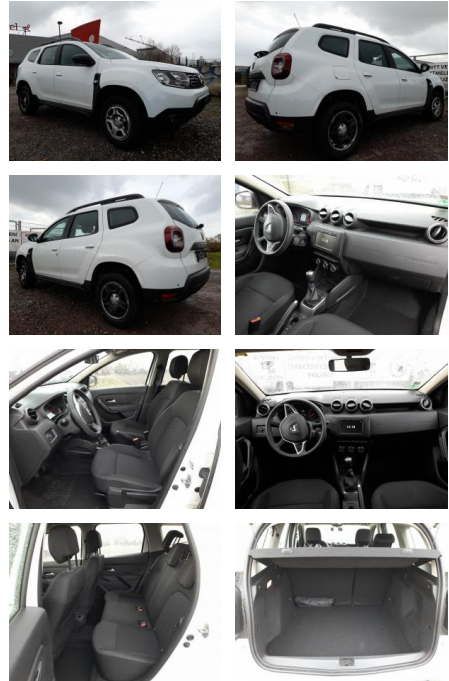

AT27-GW-ABO2000 Anbotsnr.:

| Erstzulassung: | Kilometer: | Farbe: | Leistung: | Kraftstoffart: |
|----------------|------------|--------|----------------|----------------|
| 03.12.2020 | 38.450 | Weiß | 96 kW / 131 PS | Benzin |

- klappbar (1/3-2/3)
- Audiosystem: Radio-CD (MP3-fähig) mit AUX-IN
- USB-Anschluss und Bluetooth (Dacia Plug & Radio) (Radioempfang digital (DAB+))
- Klimaanlage (Innenraumfilter: Pollenfilter)
- Auspuffblende verchromt
- Außenspiegel schwarz
- Außentemperaturanzeige
- Geschwindigkeits-Begrenzeranlage
- Heckscheibe heizbar
- Heckscheibenwischer
- Karosserie: 5-türig
- Kopfstützen hinten mechan. verstellbar (3 Stück)
- Motor 1
- 3 Ltr. - 96 kW TCE KAT
- Otto-Partikelfilter (GPF)
- Radstand 2673 mm
- Raucher-Paket