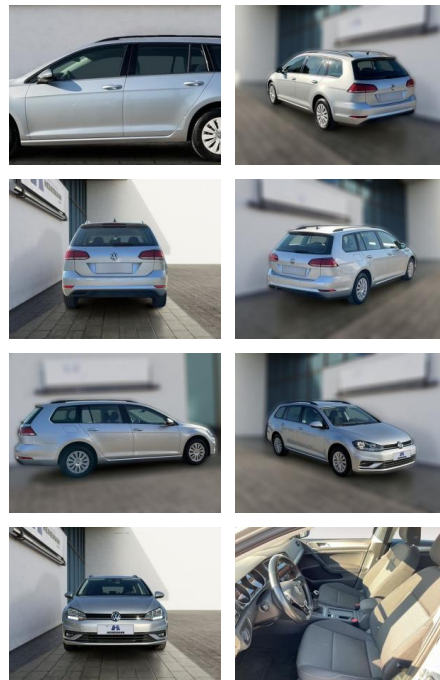

HE03-ZK12441 Angebotssnr.:

Erstzulassung:	Kilometer:	Farbe:	Leistung:	Kraftstoffart:
01.12.2019	69.639	Silber	85 kW / 116 PS	Diesel

PREIS	FINANZIERUNGSBEISPIEL	
16.400 €	Laufzeit: 72 Monate Anzahlung: 25 % Basis-Finanzierung:* Mtl. Rate: Zielraten-Finanzierung:** 142 €	* Basisfinanzierung: Anzahlung: 4.100 Euro, Laufzeit: 72 Monate, Nettodarlehen: 12.300 Euro, Gesamtbetrag: 19.348 Euro, Zinssätze: 7.71% Sollz. (gebunden), 7.99% eff. ** Zielratenfinanzierung: Anzahlung: 4.100 Euro, Laufzeit: 72 Monate, Nettodarlehen: 12.300 Euro, Zielrate: 9.020 Euro, Gesamtbetrag: 19.807 Euro, Zinssätze: 7.71% Sollz. (gebunden), 7.99% eff., Vermittlung für: Repräsentatives Beispiel gem. § 17 Abs. 4 PAngV. Diese Finanzierungsangebote sind Beispiele. Gerne ermitteln wir für Sie Ihr individuelles Angebot.