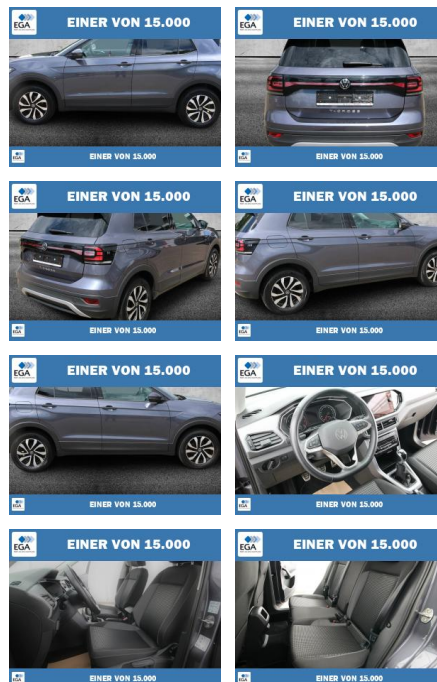

Ihr Ansprechpartner

Herr Friedrich-Wilhelm Nitsch
E-Mail: fritz.nitsch@wako.de
Telefon: 04221 92290

Autohaus WAKO GmbH
Seestr. 1 - 27755 Delmenhorst - Tel.: 04221 / 92290

Volkswagen T-Cross TSI OPF Active NAVI

PW01-83368-17 Angebotsnr.:

Erstzulassung: 01.05.2022 **Kilometer:** 66.349 **Farbe:** Grau **Leistung:** 70 kW / 95 PS **Kraftstoffart:** Benzin

PREIS 19.130 €	FINANZIERUNGSBEISPIEL	
	Laufzeit: 72 Monate	Anzahlung: 25 %
	Basis-Finanzierung:**	Mtl. Rate:
	Zielraten-Finanzierung:**	166 €