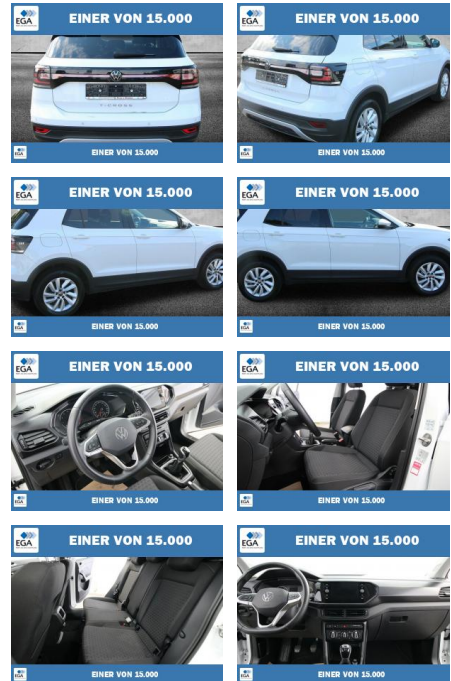

## Volkswagen T-Cross TSI OPF Life Plus WINTER-PAKE...

PW01-84987-103 Angebotsnr.:

Erstzulassung:	Kilometer:	Farbe:	Leistung:	Kraftstoffart:
01.05.2022	65.417	Weiß	70 kW / 95 PS	Benzin

PREIS	FINANZIERUNGSBEISPIEL
<b>19.130 €</b>	Laufzeit: 72 Monate      Anzahlung: 25 % Basis-Finanzierung:*      Mtl. Rate: Zielraten-Finanzierung:** <b>166 €</b>