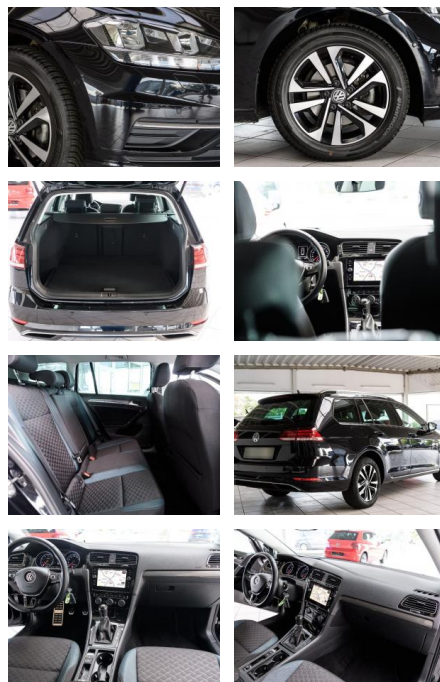

Autohaus WAKO GmbH
Seestrassse 1 - 27755 Delmenhorst - Tel.: 04221 / 92290

Ihr Ansprechpartner

Herr Maximilian Rose
E-Mail: maximilian.rose@wako.de
Telefon: 04221 922996

Volkswagen Golf Variant Golf 7 Variant IQ.DRIVE

AS86-VTI 2409 Anzeigensnr.:

VERKAUFT

Erstzulassung: 25.01.2020   **Kilometer:** 61.800   **Farbe:**   **Leistung:** 85 kW / 116 PS   **Kraftstoffart:** Benzin

PREIS
18.410 €

FINANZIERUNGSBEISPIEL
Laufzeit: 72 Monate   Anzahlung: 25 %
Basis-Finanzierung:*   Mtl. Rate:
Zielraten-Finanzierung:** **160 €**

* Basisfinanzierung: Anzahlung: 4.603 Euro, Laufzeit: 72 Monate, Nettodarlehen: 13.808 Euro, Gesamtbetrag: 21.720 Euro, Zinssätze: 7.71% Sollz. (gebunden), 7.99% eff.
** Zielratenfinanzierung: Anzahlung: 4.603 Euro, Laufzeit: 72 Monate, Nettodarlehen: 13.808 Euro, Zielrate: 10.126 Euro, Gesamtbetrag: 22.235 Euro, Zinssätze: 7.71% Sollz. (gebunden), 7.99% eff.,

Vermittlung für:
Repräsentatives Beispiel gem. § 17 Abs. 4 PAngV. Diese Finanzierungsangebote sind Beispiele. Gerne ermitteln wir für Sie Ihr individuelles Angebot.

Ausstattung

Sicherheit

- Müdigkeitswarnsystem
- Reifendruckkontrollsystem
- Totwinkel-Assistent
- Spurhalteassistent

Multimedia

- Soundsystem
- USB
- Verkehrszeichenerkennung
- Sprachsteuerung
- Touchscreen

Komfort

- Berganfahrassistent
- Lederlenkrad
- Lordosenstütze

Weiteres

- Start Stop Automatik
- **Sonderausstattung: Audiosystem**

- Radio/CD-Player
- MP3
- Bluetooth
- Innenraumfilter: Staub- und Pollenfilter mit Aktivkohlefilter
- Lautsprecher (8)
- Mobile Online Dienste Car-Net
- Navigationsmodul Discover Media (für Audiosystem)
- Perleffekt-Lackierung
- Raucher-Paket
- Spiegel-Paket
- Volkswagen Media Control und App-Connect / MirrorLink
- ***Weitere Ausstattung: 3-Punkt-Sicherheitsgurt hinten mitte**
- Airbag Beifahrerseite abschaltbar
- Airbag Fahrer-/Beifahrerseite
- Antriebs-Schlupfregelung (ASR)
- Ausstattung Comfortline

- Auto-Hold-Funktion
- Außenspiegel asphärisch
- links
- Außenspiegel elektr. verstell- und heizbar
- Außenspiegel konvex
- rechts
- Außenspiegel mit autom. Absenkfunktion
- rechts
- Außenspiegel schwarz lackiert
- Blinkleuchte in Außenspiegel integriert
- Bremsassistent
- Bremsbelagverschleissanzeige
- Chrom-Paket (1)
- Chromleiste Stoßfänger vorn
- Dachreling silber
- Doppeltonhorn
- Durchladeeinrichtung (Mittelarmlehne hinten)
- Einparkhilfe vorn und hinten
- Elektron. Differentialsperre (EDS)

STÄNDIG ÜBER 15.000 FAHRZEUGE IM BESTAND!