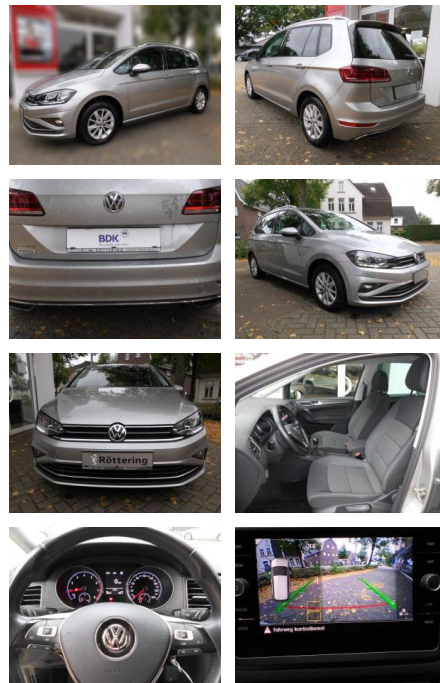

AS86-Hollink 150000km

VERKAUFT

Erstzulassung:	Kilometer:	Farbe:	Leistung:	Kraftstoffart:
25.03.2020	45.000		96 kW / 131 PS	Benzin

PREIS
18.930 €

FINANZIERUNGSBEISPIEL
Laufzeit: 72 Monate Anzahlung: 25 %
Basis-Finanzierung:* Mtl. Rate:
Zielraten-Finanzierung:** **164 €**