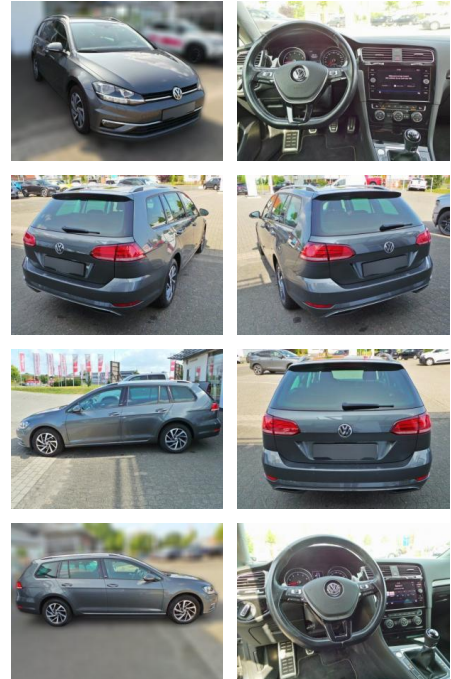

## Volkswagen Golf Variant Golf VII Variant 1.0 TSI

WK03-6398-61 Angebotsnr.:

Erstzulassung:	Kilometer:	Farbe:	Leistung:	Kraftstoffart:
25.12.2017	107.690		81 kW / 110 PS	Benzin

**PREIS**  
**12.790 €**

**FINANZIERUNGSBEISPIEL**  
 Laufzeit: 72 Monate      Anzahlung: 25 %  
 Basis-Finanzierung:\*      Mtl. Rate:  
 Zielraten-Finanzierung:\*\* **111 €**