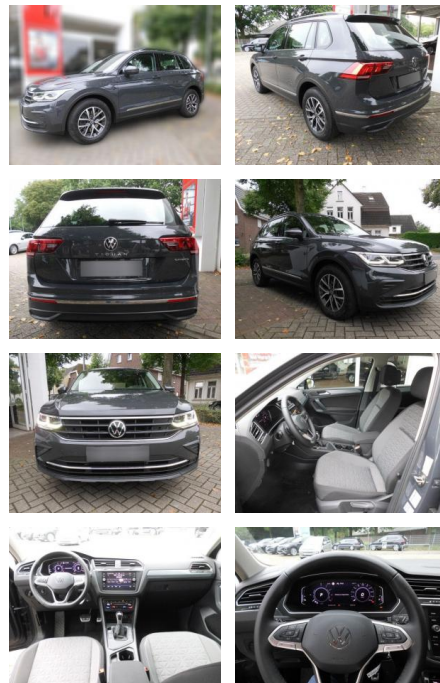

Autohaus WAKO GmbH
Seestr. 1 - 27755 Delmenhorst - Tel.: 04221 / 92290

Ihr Ansprechpartner

Herr Maximilian Rose
E-Mail: maximilian.rose@wako.de
Telefon: 04221 922996

Volkswagen Tiguan 1.4 TSI

AS86-VTI 280 ~~190~~ **160** kW / 238 PS

Erstzulassung:	Kilometer:	Farbe:	Leistung:	Kraftstoffart:
08.06.2021	43.161	Diverse	180 kW / 245 PS	Hybrid

PREIS
32.010 €

FINANZIERUNGSBEISPIEL

Laufzeit: 72 Monate Anzahlung: 25 %
Basis-Finanzierung:* Mtl. Rate:
Zielraten-Finanzierung:** **278 €**