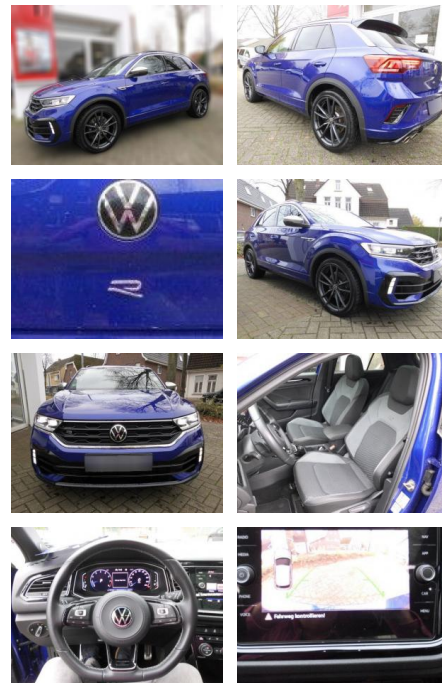

| Erstzulassung: | Kilometer: | Farbe: | Leistung: | Kraftstoffart: |
|----------------|------------|---------|-----------------|----------------|
| 08.09.2021 | 33.641 | Diverse | 221 kW / 300 PS | Benzin |

- Licht- und Sicht-Paket 1
- LM-Felgen 8x19 (Pretoria)
- Dark Graphite
- (matt)
- Metallic-Lackierung
- Panorama Schiebe-/Hebedach vorn elektrisch
- mit Panoramadach hinten
- Rückfahrkamera (Rear View)
- Sound-System beats
- ***Weitere Ausstattung: 3-Punkt-Sicherheitsgurt hinten mitte**
- Abbiegelicht
- Active Info-Display (Instrumentenanzeige digital)
- Airbag Fahrer-/Beifahrerseite
- Beifahrerairbag abschaltbar
- Ambiente-Beleuchtung weiß
- Antriebs-Schlupfregelung (ASR)
- Anzeige für Waschwasserstand