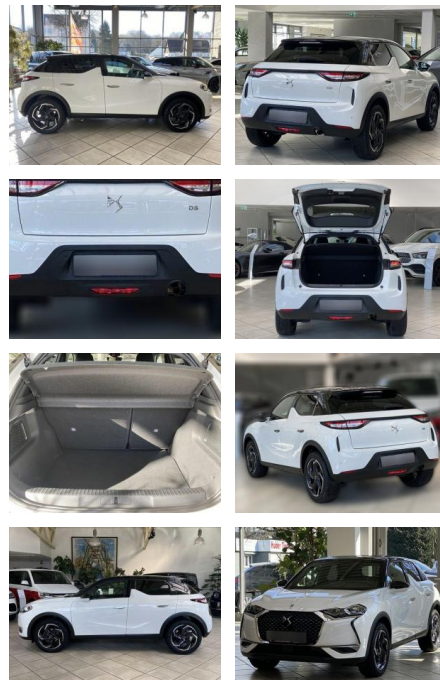

LA05-97-00875Angebotsnr.:

Erstzulassung:	Kilometer:	Farbe:	Leistung:	Kraftstoffart:
17.07.2020	22.300	Diverse	74 kW / 101 PS	Benzin

PREIS
16.970 €

FINANZIERUNGSBEISPIEL

Laufzeit: 72 Monate Anzahlung: 25 %
Basis-Finanzierung:* Mtl. Rate:
Zielraten-Finanzierung:** **1.144 €**

Exterieur

- LM-Felgen 7x18 (Shanghai)
- Seitenscheiben hinten und Heckscheibe dunkel getönt
- Sonderlackierung Polar-Weiß
- **Karosserie: 5-türig**

STÄNDIG ÜBER 15.000 FAHRZEUGE IM BESTAND!