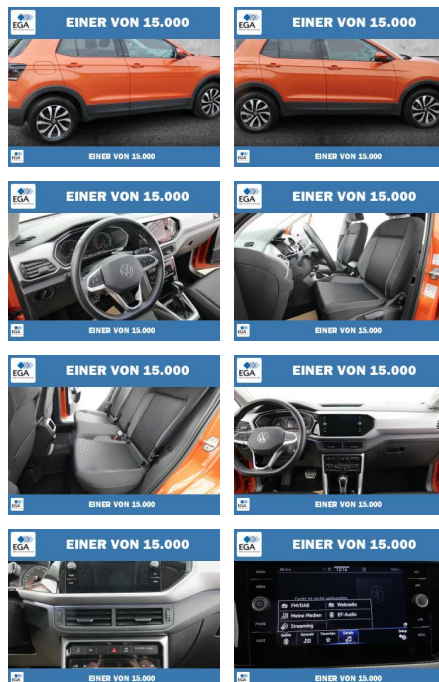

Ihr Ansprechpartner

Herr Friedrich-Wilhelm Nitsch
E-Mail: fritz.nitsch@wako.de
Telefon: 04221 92290

Autohaus WAKO GmbH
Seestr. 1 - 27755 Delmenhorst - Tel.: 04221 / 92290

Volkswagen T-Cross TSI OPF DSG Active NAVI

PW01-85858-10 Angebotsnr.:

Erstzulassung: 01.05.2022 **Kilometer:** 61.044 **Farbe:** Orange **Leistung:** 81 kW / 110 PS **Kraftstoffart:** Benzin

PREIS
21.810 €

FINANZIERUNGSBEISPIEL
Laufzeit: 72 Monate Anzahlung: 25 %
Basis-Finanzierung:* Mtl. Rate:
Zielraten-Finanzierung:** **1.89 €**