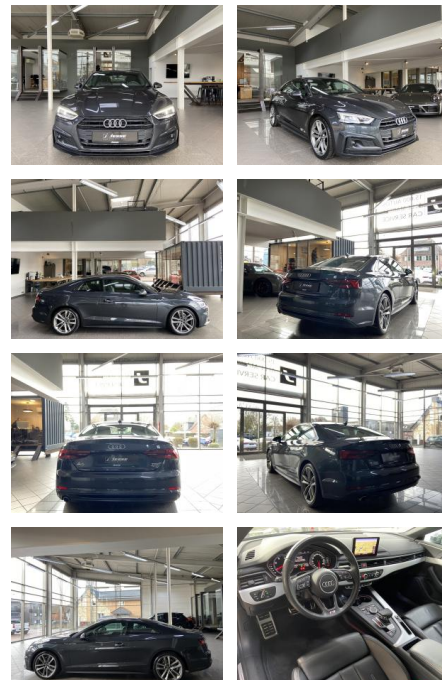

## Audi A5 Coupe 2.0 TDI S-Line LED ACC PDC SHZ Led...

AJ02-AK1124-58 Angebotsnr.:

Erstzulassung:	Kilometer:	Farbe:	Leistung:	Kraftstoffart:
10.05.2019	83.500	Grau	110 kW / 150 PS	Diesel

**PREIS**  
**26.750 €**