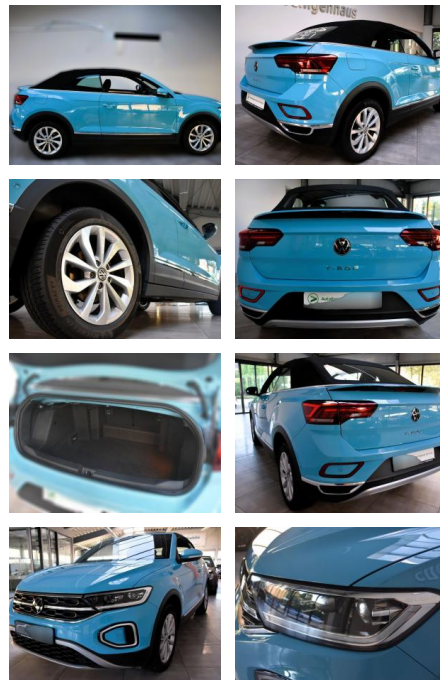

AH78-3812 **Angebotsnr.:**

Erstzulassung:	Kilometer:	Farbe:	Leistung:	Kraftstoffart:
03.10.2022	13.874		81 kW / 110 PS	Benzin

PREIS
24.980 €

FINANZIERUNGSBEISPIEL
Laufzeit: 72 Monate Anzahlung: 25 %
Basis-Finanzierung:* Mtl. Rate:
Zielraten-Finanzierung:** **217 €**