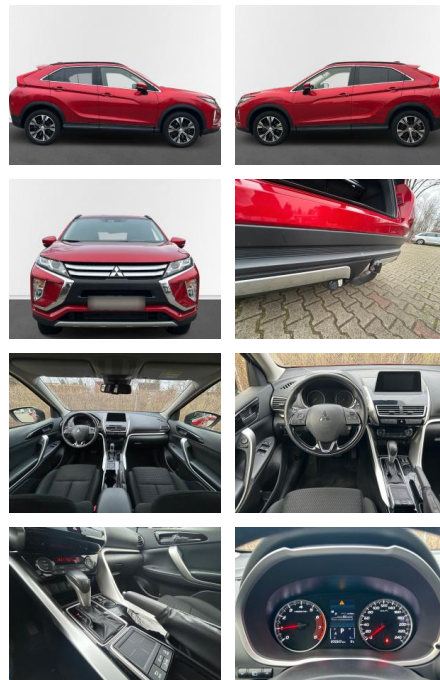

AN17-4127719 Angebotsnr.:

Erstzulassung:	Kilometer:	Farbe:	Leistung:	Kraftstoffart:
09.02.2020	76.497	Diverse	120 kW / 163 PS	Benzin

PREIS
19.120 €

FINANZIERUNGSBEISPIEL

Laufzeit: 72 Monate Anzahlung: 25 %
 Basis-Finanzierung:* Mtl. Rate:
 Zielraten-Finanzierung:** **166 €**