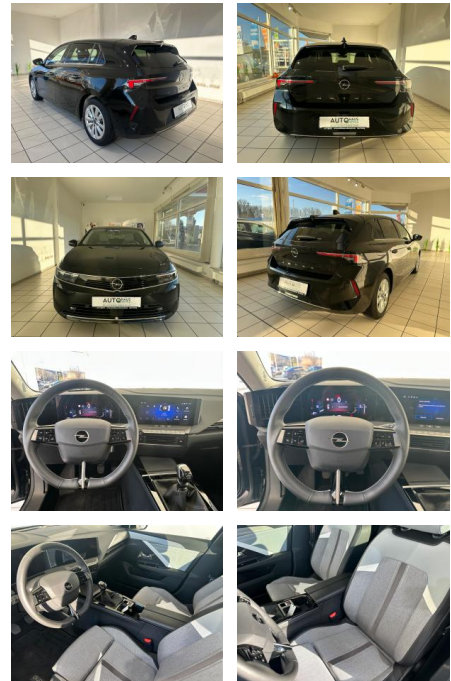

Ihr Ansprechpartner

Herr Friedrich-Wilhelm Nitsch
E-Mail: fritz.nitsch@wako.de
Telefon: 04221 92290

Autohaus WAKO GmbH
Seestrassse 1 - 27755 Delmenhorst - Tel.: 04221 / 92290

Opel Astra L Lim. Elegance *Klima*PDC*Apple*Navi...

ME00-057011 Angebotsnr.:

Erstzulassung:	Kilometer:	Farbe:	Leistung:	Kraftstoffart:
30.01.2023	20.900	Schwarz	96 kW / 131 PS	Benzin

PREIS
21.590 €

FINANZIERUNGSBEISPIEL

Laufzeit: 72 Monate Anzahlung: 25 %
 Basis-Finanzierung:* Mtl. Rate:
 Zielraten-Finanzierung:** **183 €**