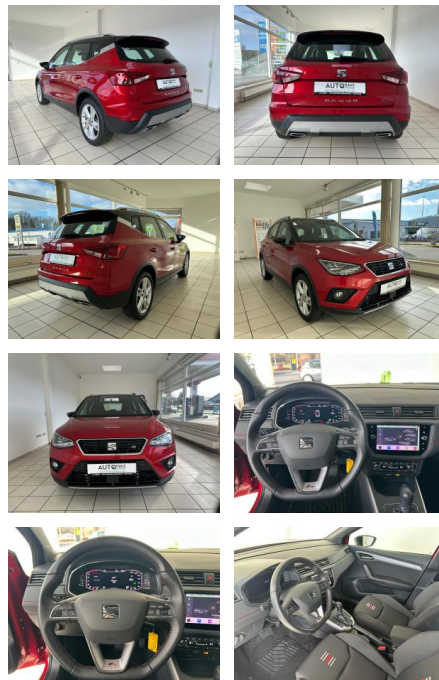

Seat Arona Seat Arona 1.0 TSI Kamera*SHZ*Navi

ME00-SH2412-AP000000000000

Erstzulassung:	Kilometer:	Farbe:	Leistung:	Kraftstoffart:	Verbr. komb.	CO2-Emission	CO2-Klasse (WLTP)
01.07.2021	29.000	Rot	81 kW / 110 PS	Benzin	6,2 l/100km	141 g/km	E

- Fahrassistenz-System: Berganfahr-Assistent (Hill-Holder)
- Start/Stop-Anlage
- Antriebsart: Frontantrieb
- Winter-Paket
- Sitzheizung vorn
- Mittelarmlehne vorn
- 6 Lautsprecher
- Audio-Navigationssystem mit Touchscreen Farbbildschirm