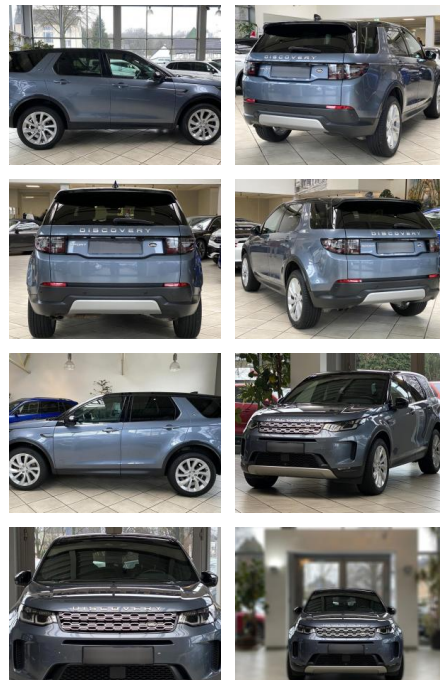

LA05-93 - 89855 Angebotsnr.:

Erstzulassung:	Kilometer:	Farbe:	Leistung:	Kraftstoffart:
17.06.2021	83.774	Diverse	150 kW / 204 PS	Diesel

PREIS
36.530 €

FINANZIERUNGSBEISPIEL

Laufzeit: 72 Monate Anzahlung: 25 %
Basis-Finanzierung:* Mtl. Rate:
Zielraten-Finanzierung:** **309 €**