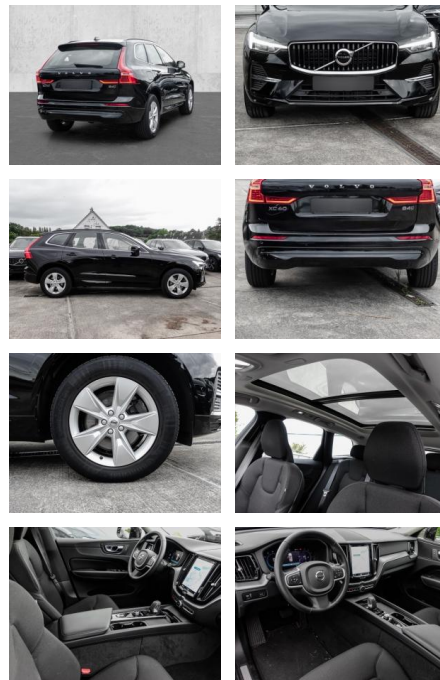

MA05-4578-24 Angebotsnr.:

Erstzulassung:	Kilometer:	Farbe:	Leistung:	Kraftstoffart:
01.02.2022	57.279	Schwarz	145 kW / 197 PS	Diesel

PREIS
37.450 €

FINANZIERUNGSBEISPIEL

Laufzeit: 72 Monate Anzahlung: 25 %
Basis-Finanzierung:* Mtl. Rate:
Zielraten-Finanzierung:** **325 €**