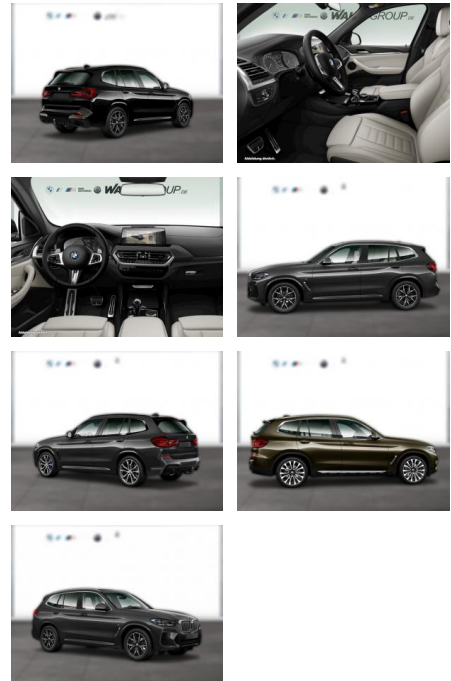

## BMW X3 xDrive20d M SPORT LASER STANDHZG AHK

WG05-233696 Angebotsnr.:

Erstzulassung:	Kilometer:	Farbe:	Leistung:	Kraftstoffart:
01.01.2022	31.400	Grau	140 kW / 190 PS	Diesel

**PREIS**  
**49.300 €**