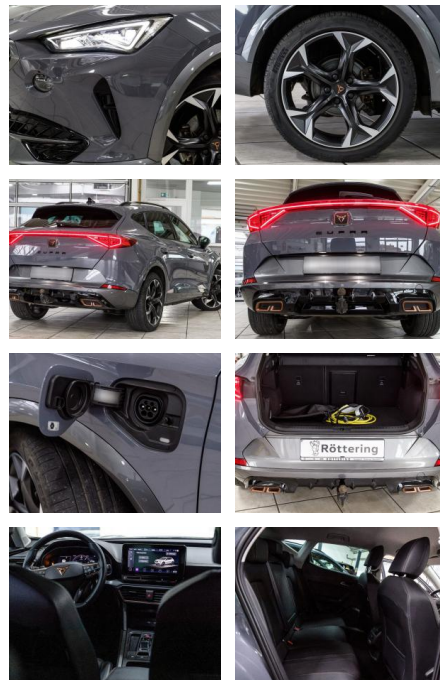

Autohaus WAKO GmbH
Seestr. 1 - 27755 Delmenhorst - Tel.: 04221 / 92290

Ihr Ansprechpartner

Herr Bernard Arndt
E-Mail: bernard.arndt@wako.de
Telefon: 04221 922994

Cupra Formentor e-Hybrid DSG LED+AHK+APP+ACC

AS86-VTI DB 2022 136 Kd. Wippersteg

Erstzulassung:	Kilometer:	Farbe:	Leistung:	Kraftstoffart:
08.10.2022	34.450	Diverse	150 kW / 204 PS	Hybrid

PREIS	FINANZIERUNGSBEISPIEL	
27.670 €	Laufzeit: 72 Monate Basis-Finanzierung:* Mtl. Rate: Zielraten-Finanzierung:** 240 €	* Basisfinanzierung: Anzahlung: 6.918 Euro, Laufzeit: 72 Monate, Nettodarlehen: 20.753 Euro, Gesamtbetrag: 32.645 Euro, Zinssätze: 7.71% Sollz. (gebunden), 7.99% eff. ** Zielratenfinanzierung: Anzahlung: 6.918 Euro, Laufzeit: 72 Monate, Nettodarlehen: 20.753 Euro, Zielrate: 15.219 Euro, Gesamtbetrag: 33.419 Euro, Zinssätze: 7.71% Sollz. (gebunden), 7.99% eff., Vermittlung für: Repräsentatives Beispiel gem. § 17 Abs. 4 PAngV. Diese Finanzierungsangebote sind Beispiele. Gerne ermitteln wir für Sie Ihr individuelles Angebot.

Ausstattung

Sicherheit

- Müdigkeitswarnsystem
- Notbremsassistent
- Notrufsystem
- Reifendruckkontrollsystem
- Spurhalteassistent

Multimedia

- Soundsystem
- USB
- Sprachsteuerung
- Touchscreen

Komfort

- Berganfahrassistent
- Beheizbare Frontscheibe
- Beheizbares Lenkrad
- Lederlenkrad
- Lordosenstütze
- Keyless Entry

Weiteres

- Schaltwippen
- Start Stop Automatik
- ***Finanzierung zu Sonderkonditionen und Anzahlungnahme gern möglich.**
- *Irrtümer
- **Änderungen und Zwischenverkauf vorbehalten.**
- ***Sonderausstattung: Full Link (MirrorLink**
- Apple CarPlay und Android Auto) LM-Felgen 8x19 (Exclusive I
- schwarz / silber
- glanzgedreht) Sonderlackierung Exclusive "Graphengrau" 7 Lautsprecher Akustischer Fußgängerschutz
- Außensound (e-sound / AVAS) Außenspiegel elektr. verstell-
- heiz- und anklappbar mit Spiegelabsenkung und Welcome Light Bluetooth-Schnittstelle mit

- hochglänzend Einstiegsleisten (Aluminium) vorn
- beleuchtet Fahrassistenten-System: Fahrprofilwahl (CUPRA Drive Profile) Fahrassistenten-System: Pre-Crash-System Fensterzierleisten schwarz hochglänzend Heckleuchten Voll-LED mit dynamischem Lichtband (Infinite Light) Induktionsladeschale für Smartphone Sofix-Aufnahmen für Kindersitz an Rücksitz Klimaanlage Climatronic 3-Zonen Kombiinstrument digital (virtual cockpit) Kopf-Airbag-System Lendenwirbelstützen Sitze vorn Licht- und Sicht-Paket Notrufsystem Otto-Partikelfilter (OPF) Radioempfang digital (DAB+) Rücksitzlehnen umklappbar mit Fernriegelung im Kofferraum Schadstoffarm nach Abgasnorm Euro 6d Seitenairbag Seitenairbag vorn

STÄNDIG ÜBER 15.000 FAHRZEUGE IM BESTAND!