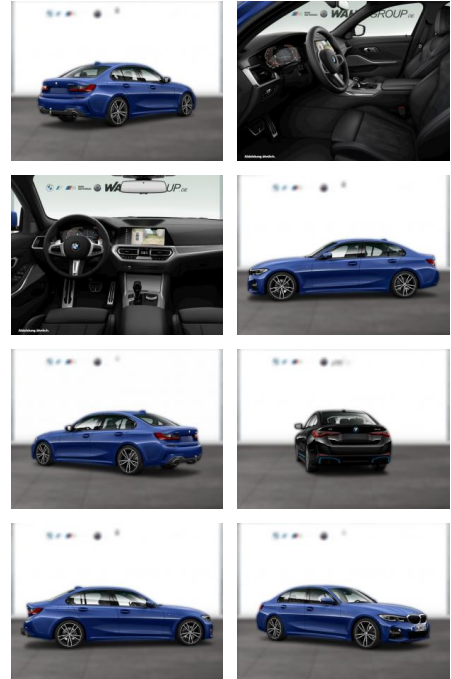

## BMW 320d xDrive M Sport AHK Navi LED

WG09-203004 Angebotsnr.:

Erstzulassung:	Kilometer:	Farbe:	Leistung:	Kraftstoffart:
01.04.2019	89.933	Blau	140 kW / 190 PS	Diesel

**PREIS**  
**31.790 €**