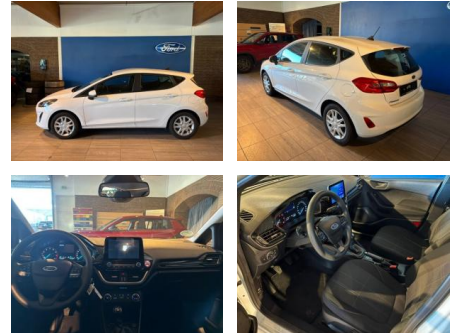

AH32-MG60910 **Angebotsnr.:**

Erstzulassung:	Kilometer:	Farbe:	Leistung:	Kraftstoffart:
01.09.2021	30.500	Weiß	55 kW / 75 PS	Benzin

PREIS
12.730 €

FINANZIERUNGSBEISPIEL

Laufzeit: 72 Monate Anzahlung: 25 %
 Basis-Finanzierung:* Mtl. Rate:
 Zielraten-Finanzierung:** **110 €**