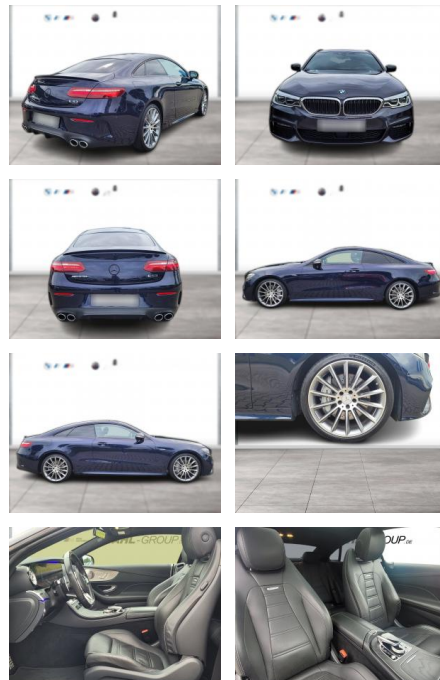

WG00-124750 Angebotsnr.:

Erstzulassung:	Kilometer:	Farbe:	Leistung:	Kraftstoffart:
01.08.2020	62.528	Blau	320 kW / 435 PS	Benzin

PREIS
60.630 €

FINANZIERUNGSBEISPIEL

Laufzeit: 72 Monate Anzahlung: 25 %
Basis-Finanzierung:* Mtl. Rate:
Zielraten-Finanzierung:** **526 €**