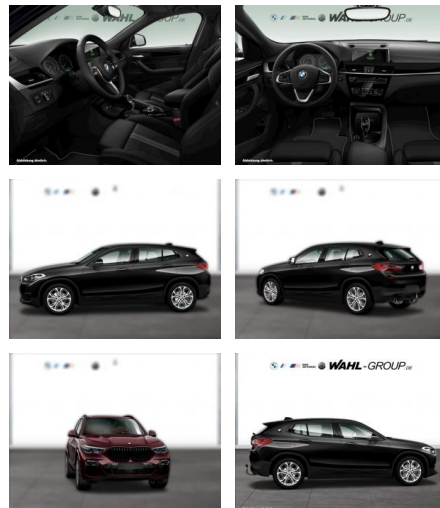

## BMW X2 sDrive18i Steptronic Sportsitze Hifi

WG00-225634 Angebotsnr.:

Erstzulassung:	Kilometer:	Farbe:	Leistung:	Kraftstoffart:
01.10.2021	23.855	Schwarz	100 kW / 136 PS	Benzin

**PREIS**  
**29.710 €**