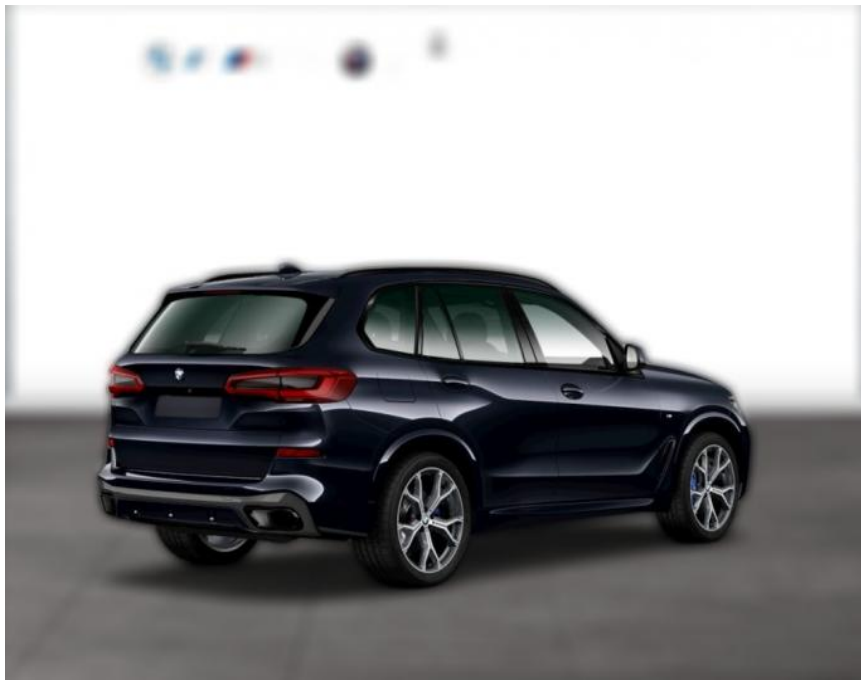

## BMW X2 sDrive18i Steptronic Sportsitze Hifi

WG00-225634 Angebotsnr.:

Erstzulassung:	Kilometer:	Farbe:	Leistung:	Kraftstoffart:
01.10.2021	23.855	Schwarz	100 kW / 136 PS	Benzin

**PREIS**  
**29.710 €**