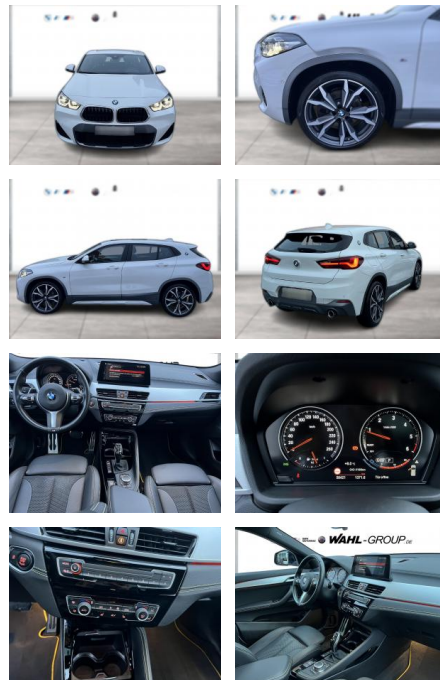

WG09-231060 Angebotsnr.:

Erstzulassung:	Kilometer:	Farbe:	Leistung:	Kraftstoffart:
01.11.2021	58.419	Weiß	170 kW / 231 PS	Diesel

PREIS
34.880 €

FINANZIERUNGSBEISPIEL
Laufzeit: 72 Monate Anzahlung: 25 %
Basis-Finanzierung:* Mtl. Rate:
Zielraten-Finanzierung:** **295 €**