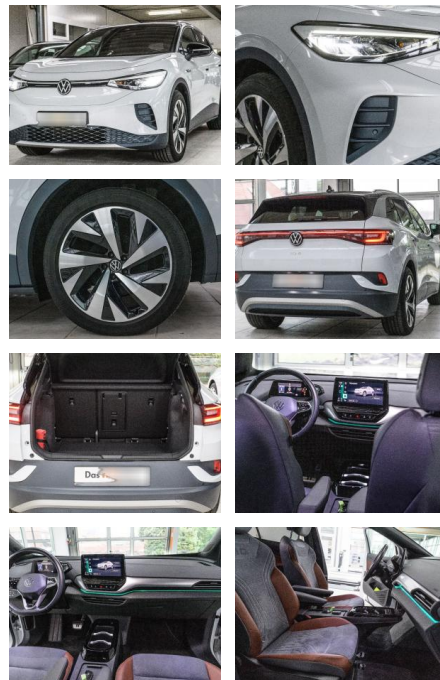

## Volkswagen ID.4 1st Pro

AS86-gws 2210 Angebot Nr.:

<b>Erstzulassung:</b>	<b>Kilometer:</b>	<b>Farbe:</b>	<b>Leistung:</b>	<b>Kraftstoffart:</b>
08.12.2020	38.500		150 kW / 204 PS	Elektro

**PREIS**  
**39.940 €**