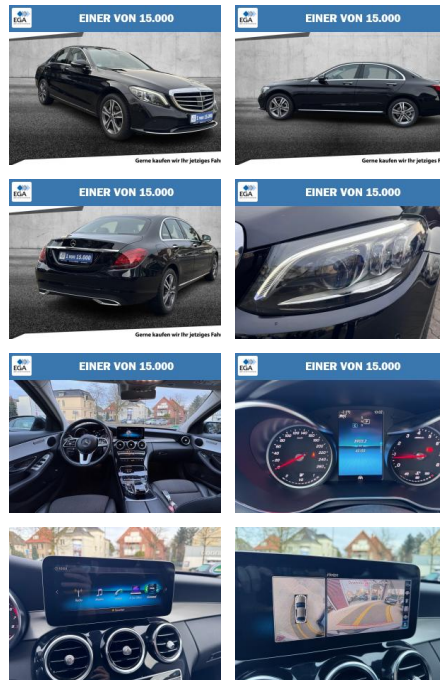

Autohaus WAKO GmbH
Seestr. 1 - 27755 Delmenhorst - Tel.: 04221 / 92290

Ihr Ansprechpartner

Herr Maximilian Rose
E-Mail: maximilian.rose@wako.de
Telefon: 04221 922996

Mercedes-Benz C 180 Exclusive 360° Kamera/ Comm...

AH01-R481193Angebotsnr.:

EINER VON 15.000

Gerne kaufen wir Ihr jetziges Fah

Erstzulassung:	Kilometer:	Farbe:	Leistung:	Kraftstoffart:
24.01.2019	62.500	Schwarz	115 kW / 156 PS	Benzin

PREIS
25.720 €

FINANZIERUNGSBEISPIEL
Laufzeit: 72 Monate Anzahlung: 25 %
Basis-Finanzierung:* Mtl. Rate:
Zielraten-Finanzierung:** **218 €**