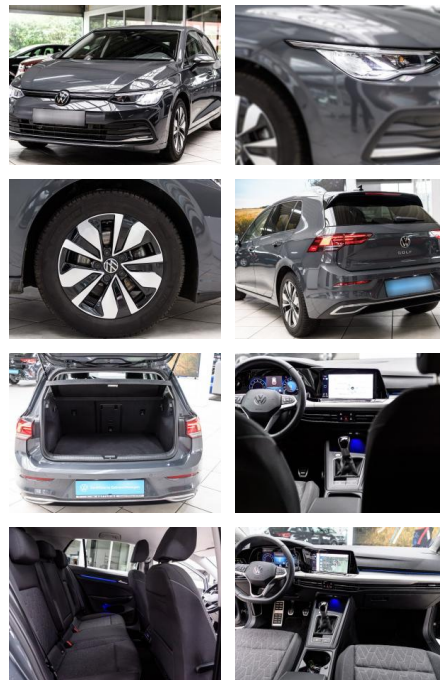

## Volkswagen Golf VIII Move 1.5 TSI

AS86-gws 2403 Angebots-Kd. Funke

**VERKAUFT**

**Erstzulassung:** 09.07.2023    **Kilometer:** 24.500    **Farbe:**    **Leistung:** 110 kW / 150 PS    **Kraftstoffart:** Benzin