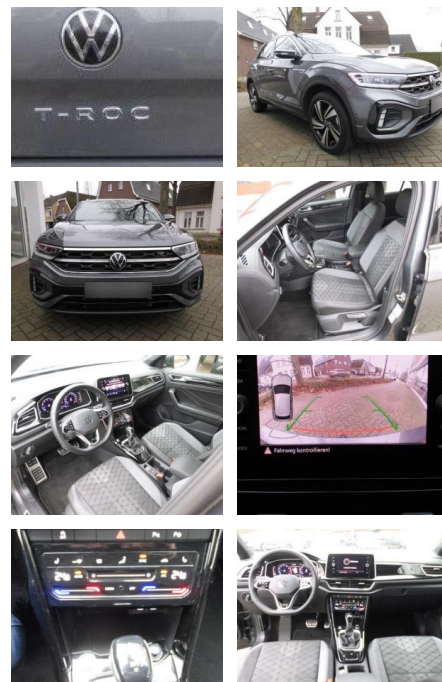

Erstzulassung:	Kilometer:	Farbe:	Leistung:	Kraftstoffart:
09.03.2023	30.000		110 kW / 150 PS	Benzin

PREIS
33.350 €

FINANZIERUNGSBEISPIEL

Laufzeit: 72 Monate	Anzahlung: 25 %
Basis-Finanzierung:**	Mtl. Rate:
Zielraten-Finanzierung:**	289 €

* Basisfinanzierung: Anzahlung: 8.338 Euro, Laufzeit: 72 Monate, Nettodarlehen: 25.013 Euro, Gesamtbetrag: 39.346 Euro, Zinssätze: 7.71% Sollz. (gebunden), 7.99% eff.
** Zielratenfinanzierung: Anzahlung: 8.338 Euro, Laufzeit: 72 Monate, Nettodarlehen: 25.013 Euro, Zielrate: 18.343 Euro, Gesamtbetrag: 40.279 Euro, Zinssätze: 7.71% Sollz. (gebunden), 7.99% eff.,

Vermittlung für:
Repräsentatives Beispiel gem. § 17 Abs. 4 PAngV. Diese Finanzierungsangebote sind Beispiele. Gerne ermitteln wir für Sie Ihr individuelles Angebot.

Ausstattung

Sicherheit

- Müdigkeitswarnsystem
- Notbremsassistent
- Notrufsystem
- Reifendruckkontrollsystem
- Totwinkel-Assistent
- Spurhalteassistent

Multimedia

- USB
- Verkehrszeichenerkennung
- Touchscreen

Komfort

- Berganfahrassistent
- Beheizbares Lenkrad
- Elektrische Heckklappe
- Lederlenkrad
- Lordosenstütze
- Keyless Entry

Weiteres

- Schaltwippen
- Start Stop Automatik
- Irrtümer
- **Änderungen und Zwischenverkauf vorbehalten. Finanzierung zu Sonderkonditionen und Inzahlungnahme gerne möglich. Sonderausstattung: Digital Cockpit PRO (Instrumentenanzeige digital)**
- Klimaanlage Climatronic 2-Zonen
- Lenkrad heizbar (Sport/Leder) mit Multifunktion und Schaltfunktion
- LM-Felgen 7x18 (Nevada)
- schwarz
- glanzgedreht)
- Metallic-Lackierung
- Rückfahrkamera (Rear View)
- Verglasung hinten abgedunkelt (65 %)
- ***Weitere**
- **Ausstattung: 3-Punkt-Sicherheitsgurt**

- Abbiege- und Allwetterlicht / Schlechtwetter-Licht
- Airbag Fahrer-/Beifahrerseite
- Beifahrerairbag abschaltbar
- Ambiente-Beleuchtung weiß
- Anzeige für Waschwasserstand
- App-Connect inkl. App-Connect Wireless (Apple CarPlay)
- Android Auto)
- Audiosystem Ready 2 Discover (inkl. Streaming & Internet
- Touchscreen
- Bluetooth)
- Audiosystem: Discover Media
- Ausstattung R-Line
- Automatische Fahrlichtschaltung mit Leaving Home / Coming-Home-Lichtfunktion
- Tagfahrlicht LED
- Außenspiegel Dachfarbe
- Außenspiegel elektr. verstell-
- heiz- und anklappbar

STÄNDIG ÜBER 15.000 FAHRZEUGE IM BESTAND!