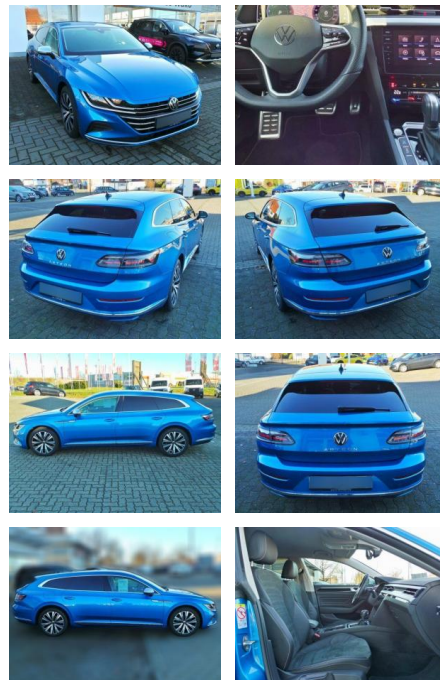

## Volkswagen Arteon Shooting Brake 2.0 TDI Eleganc...

WK03-3444-52 Angebotsnr.:

**Erstzulassung:** 09.07.2021    **Kilometer:** 77.890    **Farbe:**    **Leistung:** 110 kW / 150 PS    **Kraftstoffart:** Diesel