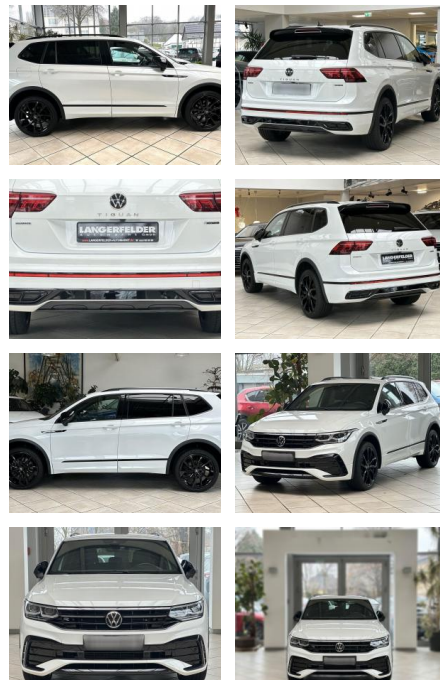

Erstzulassung:	Kilometer:	Farbe:	Leistung:	Kraftstoffart:
10.09.2022	58.469		147 kW / 200 PS	Diesel

PREIS
44.520 €

FINANZIERUNGSBEISPIEL

Laufzeit: 72 Monate Anzahlung: 25 %
Basis-Finanzierung:* Mtl. Rate:
Zielraten-Finanzierung:** **386 €**