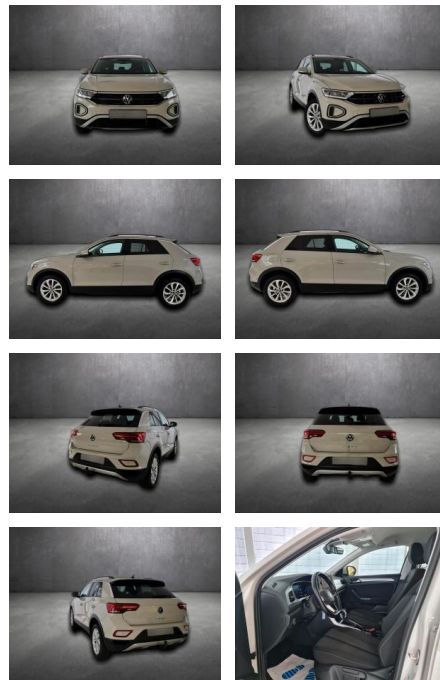

Erstzulassung:	Kilometer:	Farbe:	Leistung:	Kraftstoffart:
10.07.2023	38.900	Diverse	110 kW / 150 PS	Benzin

PREIS
27.260 €

FINANZIERUNGSBEISPIEL

Laufzeit: 72 Monate Anzahlung: 25 %
Basis-Finanzierung:* Mtl. Rate:
Zielraten-Finanzierung:** **236 €**