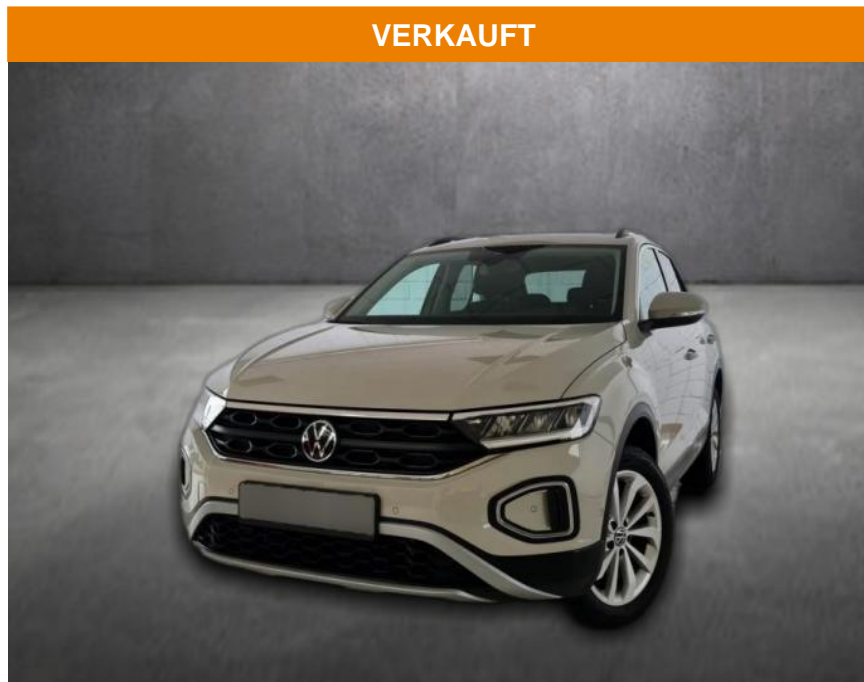

Erstzulassung:	Kilometer:	Farbe:	Leistung:	Kraftstoffart:
10.07.2023	38.900	Diverse	110 kW / 150 PS	Benzin

PREIS
27.260 €

FINANZIERUNGSBEISPIEL

Laufzeit: 72 Monate Anzahlung: 25 %
Basis-Finanzierung:* Mtl. Rate:
Zielraten-Finanzierung:** **236 €**