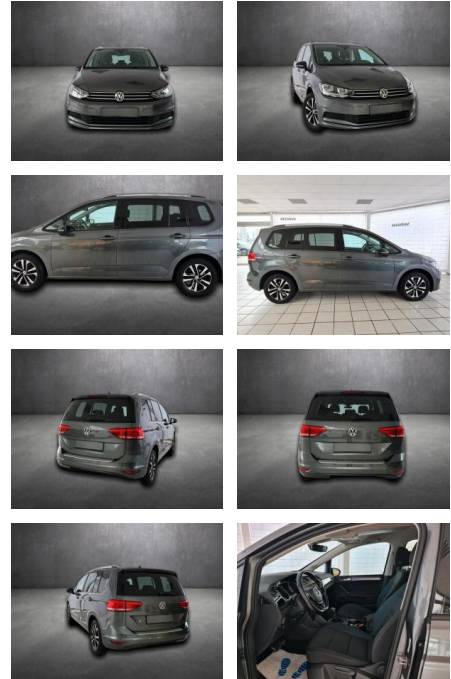

AH90-91347-150 **Angebotsnr.:**

Erstzulassung:	Kilometer:	Farbe:	Leistung:	Kraftstoffart:
10.08.2019	53.925		110 kW / 150 PS	Benzin

PREIS
26.740 €

FINANZIERUNGSBEISPIEL

Laufzeit: 72 Monate Anzahlung: 25 %
Basis-Finanzierung:* Mtl. Rate:
Zielraten-Finanzierung:** **232 €**