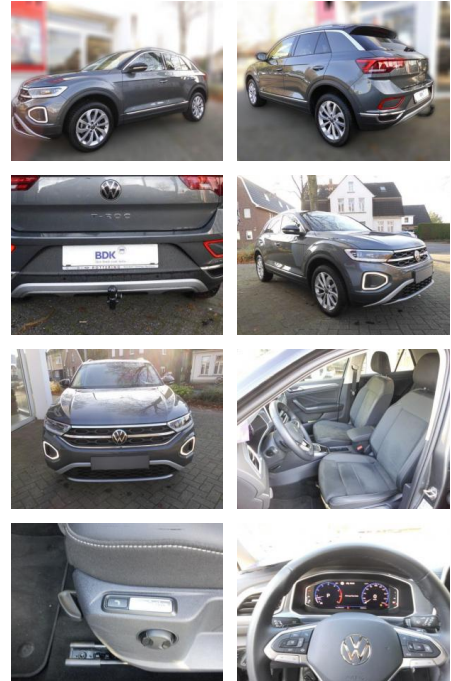

## Volkswagen T-Roc Style 1.5

AS86-gws 289 **Wahlzettelnr.:**

Erstzulassung:	Kilometer:	Farbe:	Leistung:	Kraftstoffart:
10.01.2024	20.000		110 kW / 150 PS	Benzin

PREIS	FINANZIERUNGSBEISPIEL	
<b>31.130 €</b>	Laufzeit: 72 Monate	Anzahlung: 25 %
	Basis-Finanzierung:**	Mtl. Rate:
	Zielraten-Finanzierung:**	<b>270 €</b>