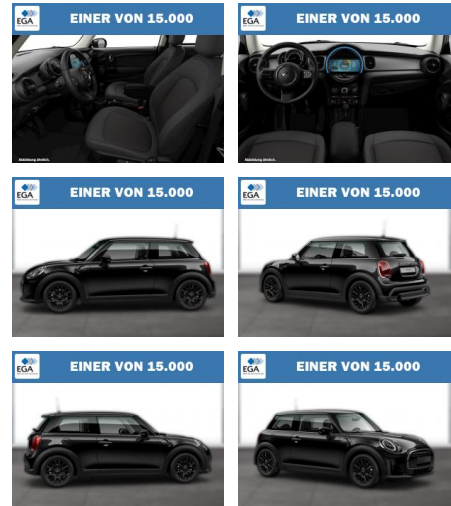

Erstzulassung:	Kilometer:	Farbe:	Leistung:	Kraftstoffart:
01.12.2021	45.513	Schwarz	75 kW / 102 PS	Benzin

PREIS
19.430 €

FINANZIERUNGSBEISPIEL

Laufzeit: 72 Monate Anzahlung: 25 %
Basis-Finanzierung:* Mtl. Rate:
Zielraten-Finanzierung:** **165 €**