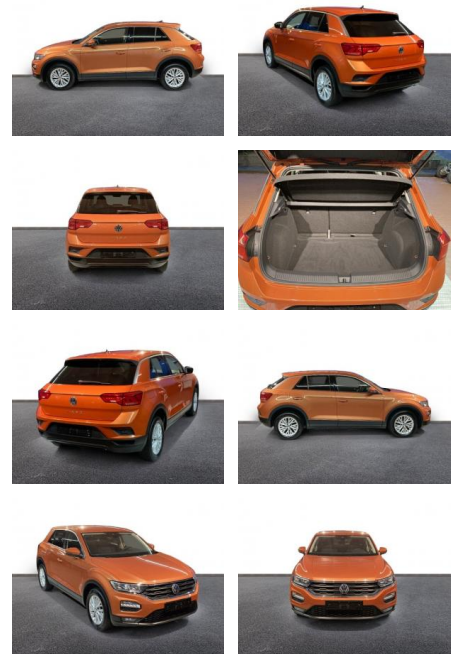

## Volkswagen T-Roc Basis 1.0 TSI Navi Apple CarPla...

AH32-JV11293 **Angebotsnr.:**

Erstzulassung:	Kilometer:	Farbe:	Leistung:	Kraftstoffart:
01.08.2018	88.935	Orange	85 kW / 116 PS	Benzin

**PREIS**  
**14.380 €**