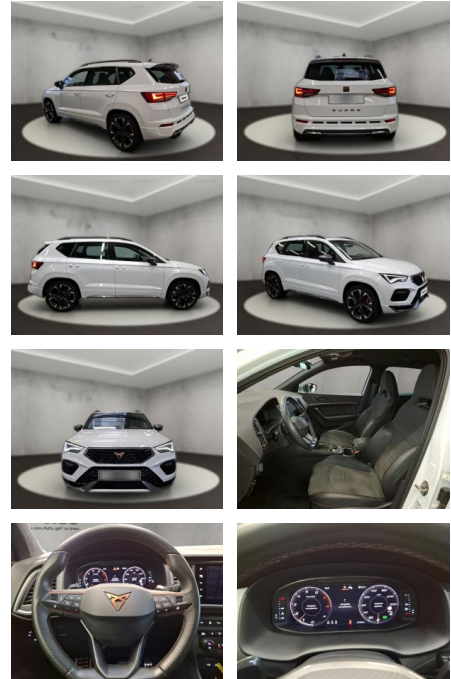

Erstzulassung:	Kilometer:	Farbe:	Leistung:	Kraftstoffart:
04.05.2021	42.984	Weiß	221 kW / 300 PS	Benzin

PREIS
32.210 €

FINANZIERUNGSBEISPIEL

Laufzeit: 72 Monate Anzahlung: 25 %
Basis-Finanzierung:* Mtl. Rate:
Zielraten-Finanzierung:** **273 €**