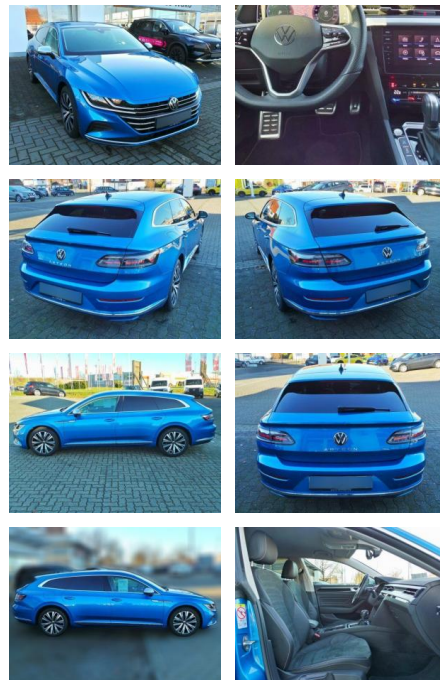

## Volkswagen Arteon Shooting Brake 2.0 TDI Eleganc...

WK03-3444-52 Angebotsnr.:

| Erstzulassung: | Kilometer: | Farbe: | Leistung:       | Kraftstoffart: |
|----------------|------------|--------|-----------------|----------------|
| 10.07.2021     | 77.890     |        | 110 kW / 150 PS | Diesel         |