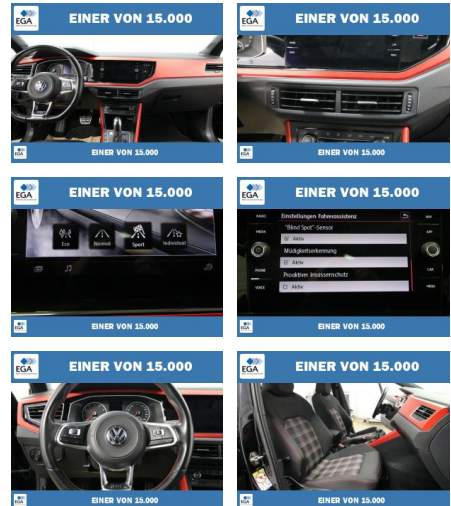

Ihr Ansprechpartner

Herr Bernard Arndt
E-Mail: bernard.arndt@wako.de
Telefon: 04221 922994

Autohaus WAKO GmbH
Seestr. 1 - 27755 Delmenhorst - Tel.: 04221 / 92290

Volkswagen Polo GTI Polo 2.0 TSI 6-DSG GTi LED

PW01-23490-000 Angebotsnr.:

EINER VON 15.000

EINER VON 15.000

Erstzulassung:	Kilometer:	Farbe:	Leistung:	Kraftstoffart:
01.08.2018	76.966	Schwarz	147 kW / 200 PS	Benzin

PREIS	FINANZIERUNGSBEISPIEL	* Basisfinanzierung: Anzahlung: 5.040 Euro, Laufzeit: 72 Monate, Nettodarlehen: 15.120 Euro, Gesamtbetrag: 23.784 Euro, Zinssätze: 7.71% Sollz. (gebunden), 7.99% eff.
20.160 €	Laufzeit: 72 Monate Anzahlung: 25 % Basis-Finanzierung:* Mtl. Rate: Zielraten-Finanzierung:** 175 €	** Zielratenfinanzierung: Anzahlung: 5.040 Euro, Laufzeit: 72 Monate, Nettodarlehen: 15.120 Euro, Zielrate: 11.088 Euro, Gesamtbetrag: 24.348 Euro, Zinssätze: 7.71% Sollz. (gebunden), 7.99% eff., Vermittlung für: Repräsentatives Beispiel gem. § 17 Abs. 4 PAngV. Diese Finanzierungsangebote sind Beispiele. Gerne ermitteln wir für Sie Ihr individuelles Angebot.

Multimedia

- Radio
- CD Radio
- Navigation mit Bildschirm
- MP3 Anschluss
- Bluetooth

Komfort

- Zentralverriegelung

- Bordcomputer

Interieur

- Multifunktionslenkrad
- Sportsitze
- el. Fensterheber
- Sitzheizung

Exterieur

- Leichtmetallfelgen
- metallic
- Schiebedach
- Nebelscheinwerfer

Weiteres

- Sportfahrwerk
- Lichtsensor
- Panoramadach
- elektrische Aussenspiegel
- Start Stop Automatik
- Nichtraucher

- Sportpaket
- Touchscreen
- Chrom-Teile
- Fahrtauglich
- Kraftstoffart: Super
- Sonnenblende
- 4 Einstiegstüren
- Lordosenstütze
- Unfallfrei
- Wärmeschutzglas
- Uhr & Drehzahlmesser
- iPad/iPod-Anschluss
- Sondermodell
- Zustand: sehr gut
- Frontantrieb
- Scheckheft
- Inspektion neu
- Ausparkassistent
- Abstandswarner
- Abgedunkelte Scheiben (Privacy Verglasung)