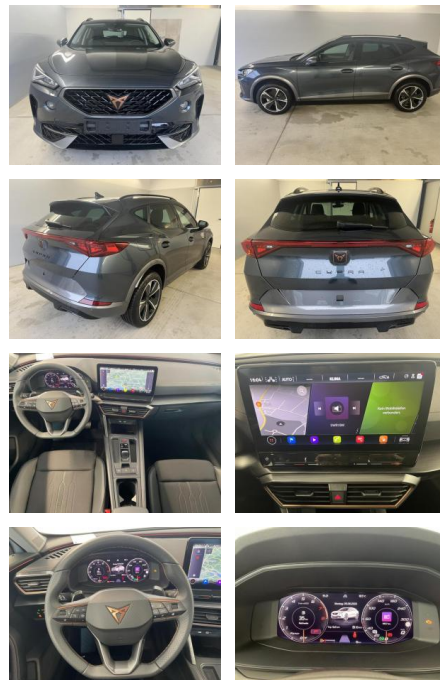

Ihr Ansprechpartner

Herr Friedrich-Wilhelm Nitsch
E-Mail: fritz.nitsch@wako.de
Telefon: 04221 92290

Autohaus WAKO GmbH
Seestraße 1 - 27755 Delmenhorst - Tel.: 04221 / 92290

Cupra Formentor Kamera+AHK+GVL+Navi 1.5 TSI

AD32-28492 **Angebotsnr.:**

Erstzulassung:	Kilometer:	Farbe:	Leistung:	Kraftstoffart:
01.03.2023	2.500	Grau	110 kW / 150 PS	Benzin

PREIS
35.070 €

FINANZIERUNGSBEISPIEL

Laufzeit: 72 Monate Anzahlung: 25 %
Basis-Finanzierung:* Mtl. Rate:
Zielraten-Finanzierung:** **297 €**

Multimedia

- Radio
- Navigation mit Bildschirm
- Bluetooth

Komfort

- Zentralverriegelung
- Bordcomputer

Interieur

- Multifunktionslenkrad
- Sportsitze
- el. Fensterheber
- Sitzheizung

Exterieur

- Leichtmetallfelgen
- metallic
- Nebelscheinwerfer
- Dachreling