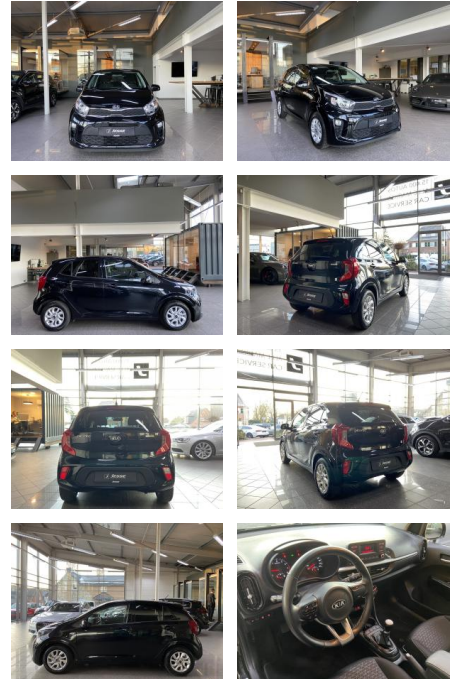

Ihr Ansprechpartner

Herr Maximilian Rose
E-Mail: maximilian.rose@wako.de
Telefon: 04221 922996

Autohaus WAKO GmbH
Seestr. 1 - 27755 Delmenhorst - Tel.: 04221 / 92290

Kia Picanto 1.0 Dream Team ISG Klima

AJ02-OY2412-3 **Angebotsnr.:**

Erstzulassung:	Kilometer:	Farbe:	Leistung:	Kraftstoffart:
02.11.2020	23.000	Schwarz	49 kW / 67 PS	Benzin

PREIS
11.560 €

FINANZIERUNGSBEISPIEL

Laufzeit: 72 Monate Anzahlung: 25 %
Basis-Finanzierung:* Mtl. Rate:
Zielraten-Finanzierung:** Mtl. Rate: **98 €**