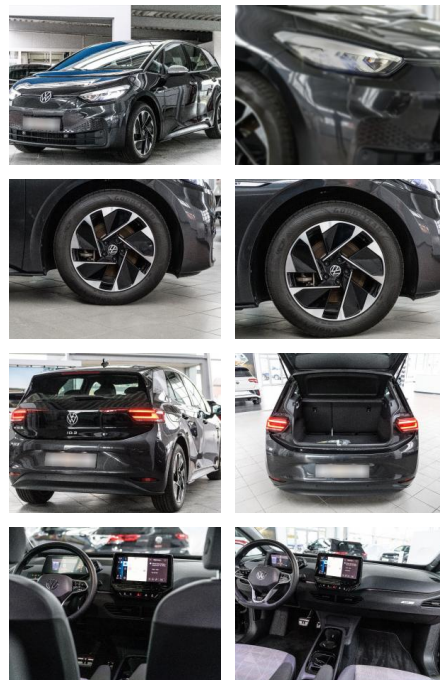

## Volkswagen ID.3 1st Pro

AS86-gws 2301 Angebot Nr.: 2301

**Erstzulassung:** 11.07.2021    **Kilometer:** 10.170    **Farbe:**    **Leistung:** 150 kW / 204 PS    **Kraftstoffart:** Elektro

**PREIS**  
**27.580 €**