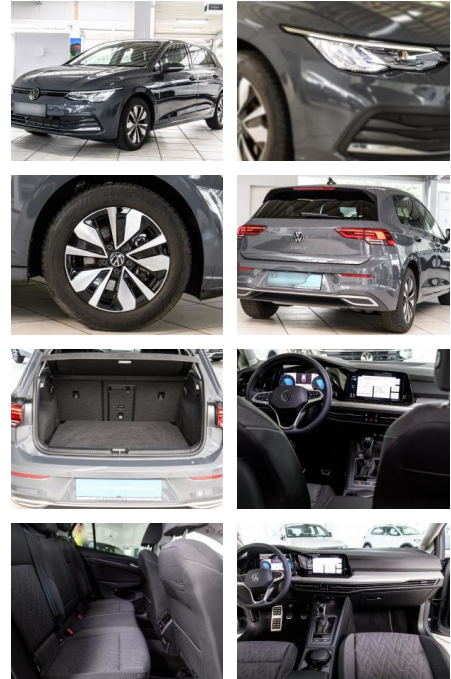

AS86-gws 2402 Angebot 17.02.2023 / VK Daniel

Erstzulassung:	Kilometer:	Farbe:	Leistung:	Kraftstoffart:
11.06.2023	23.054		110 kW / 150 PS	Benzin

PREIS
23.660 €

FINANZIERUNGSBEISPIEL
 Laufzeit: 72 Monate Anzahlung: 25 %
 Basis-Finanzierung:* Mtl. Rate:
 Zielraten-Finanzierung:** **205 €**