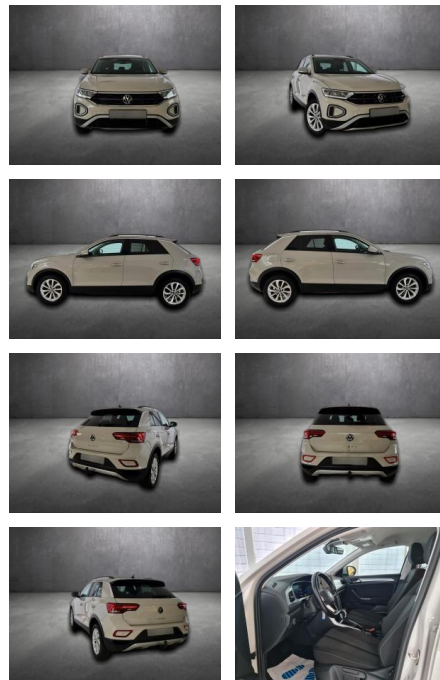

Autohaus WAKO GmbH
Seestr. 1 - 27755 Delmenhorst - Tel.: 04221 / 92290

Ihr Ansprechpartner

Herr Bernard Arndt
E-Mail: bernard.arndt@wako.de
Telefon: 04221 922994

Volkswagen T-Roc

AH90-89056-108 **Angebotsnr.:**

Erstzulassung:	Kilometer:	Farbe:	Leistung:	Kraftstoffart:
11.07.2023	38.900		110 kW / 150 PS	Benzin

PREIS	FINANZIERUNGSBEISPIEL	
27.260 €	Laufzeit: 72 Monate Anzahlung: 25 % Basis-Finanzierung:* Mtl. Rate: Zielraten-Finanzierung:** 236 €	* Basisfinanzierung: Anzahlung: 6.815 Euro, Laufzeit: 72 Monate, Nettodarlehen: 20.445 Euro, Gesamtbetrag: 32.161 Euro, Zinssätze: 7.71% Sollz. (gebunden), 7.99% eff. ** Zielratenfinanzierung: Anzahlung: 6.815 Euro, Laufzeit: 72 Monate, Nettodarlehen: 20.445 Euro, Zielrate: 14.993 Euro, Gesamtbetrag: 32.923 Euro, Zinssätze: 7.71% Sollz. (gebunden), 7.99% eff., Vermittlung für: Repräsentatives Beispiel gem. § 17 Abs. 4 PAngV. Diese Finanzierungsangebote sind Beispiele. Gerne ermitteln wir für Sie Ihr individuelles Angebot.

Ausstattung

Sicherheit

- Müdigkeitswarnsystem
- Notbremsassistent
- Reifendruckkontrollsystem
- Spurhalteassistent

Multimedia

- Soundsystem
- USB
- Verkehrszeichenerkennung
- Sprachsteuerung
- Touchscreen

Komfort

- Berganfahrassistent
- Lederlenkrad

Weiteres

- Start Stop Automatik
- **Sehr schöner VW T-Roc Life aus 1.Hand**
- unfallfrei

- VW Scheckheftgepflegt mit neuem Service und neuer HU/AU.Sonderausstattung:
- *Ganzjahresreifen auf Leichtmetallfelgen
- LED Scheinwerfer
- Anhängerkupplung abnehmbar
- Navigationssystem
- Einparkhilfe hinte+vorn+Selbstlenkendes System
- Klimaanlage
- Lederlenkrad mit Multifunktion
- Bordcomputer
- Bluetooth- & Freisprecheinrichtung
- Sprachsteuerung
- Innenspiegel automatisch abblendbar
- Sitze vorn höhenverstellbar
- Audiosystem mit Radio/DAB/Mp3/Bluetooth
- elektrische Fensterheber vorn+hinten
- Touchscreen
- Reifendruckkontrolle
- elektrisch einstellbare Außenspiegel elektr. verstell-

- heiz- und anklappbar
- mit Memory
- Außenspiegel mit Umfeldleuchte und Projektionsfunktion
- elektrische Feststellbremse
- Auto Hold
- Start/Stopp Automatik
- Lichtsensor
- Lichtautomatik
- Regensensor
- Rücksitze umklappbar mit Mittelarmlehne hinten und Durchladesystem
- Isofix
- Zentralverriegelung mit Funkfernbedienung
- getönte Scheiben hinten
- USB/12V Anschluß
- Mittelarmlehne vorn
- Ladeboden variabel
- Dachreling
- Digital Cockpit (Instrumentenanzeige)

STÄNDIG ÜBER 15.000 FAHRZEUGE IM BESTAND!