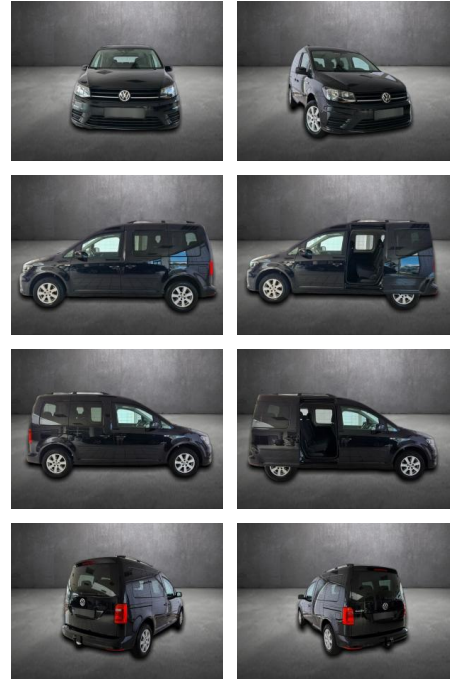

## Volkswagen Caddy PKW BMT, 7 Sitzler, unfallfrei,

AH90-00404-145 Angebotsnr.:

**VERKAUFT**

<b>Erstzulassung:</b>	<b>Kilometer:</b>	<b>Farbe:</b>	<b>Leistung:</b>	<b>Kraftstoffart:</b>
11.06.2019	79.737		75 kW / 102 PS	Diesel