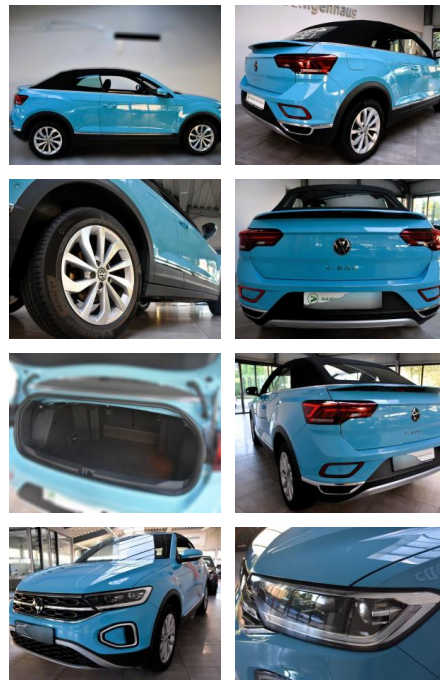

AH78-3812 **Angebotsnr.:**

Erstzulassung:	Kilometer:	Farbe:	Leistung:	Kraftstoffart:
11.10.2022	13.874	Diverse	81 kW / 110 PS	Benzin

PREIS
24.980 €

FINANZIERUNGSBEISPIEL

Laufzeit: 72 Monate Anzahlung: 25 %
Basis-Finanzierung:* Mtl. Rate:
Zielraten-Finanzierung:** **217 €**