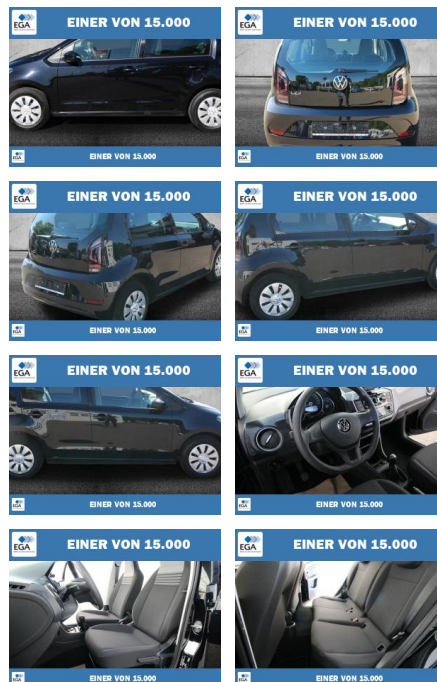

Ihr Ansprechpartner

Herr Maximilian Rose
E-Mail: maximilian.rose@wako.de
Telefon: 04221 922996

Autohaus WAKO GmbH
Seestr. 1 - 27755 Delmenhorst - Tel.: 04221 / 92290

Volkswagen up! 1.0 BMT KLIMA+WINTER-PAKET

PW01-11932-257 Angebotsnr.:

Erstzulassung:	Kilometer:	Farbe:	Leistung:	Kraftstoffart:
01.11.2021	55.803	Schwarz	48 kW / 65 PS	Benzin

PREIS
11.920 €

FINANZIERUNGSBEISPIEL
Laufzeit: 72 Monate Anzahlung: 25 %
Basis-Finanzierung:* Mtl. Rate:
Zielraten-Finanzierung:** **103 €**