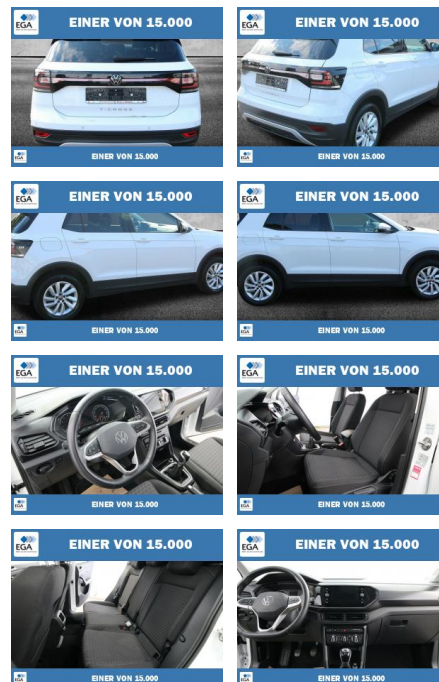

PW01-84987-103 Angebotsnr.:

Erstzulassung:	Kilometer:	Farbe:	Leistung:	Kraftstoffart:
01.05.2022	65.417	Weiß	70 kW / 95 PS	Benzin

PREIS	FINANZIERUNGSBEISPIEL
19.130 €	Laufzeit: 72 Monate Anzahlung: 25 % Basis-Finanzierung:* Mtl. Rate: Zielraten-Finanzierung:** 166 €